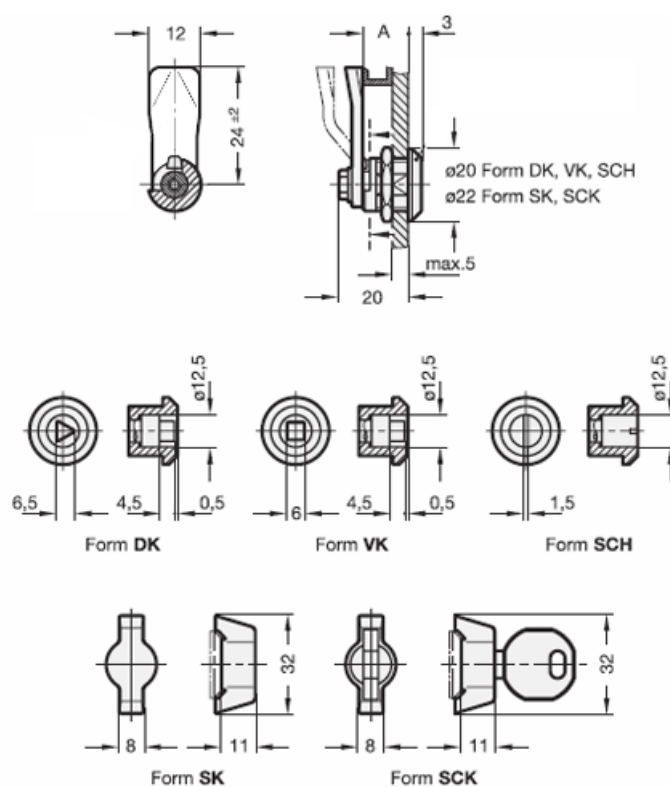

Varenummer: 201590012
Beskrivelse: E+G Låseelement
GN 115.6-VK-13,5

Mål

A = 13.5